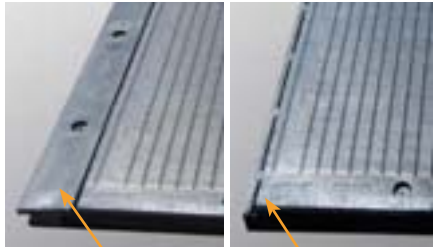

KRAIBURG WINGFLEX

Zachtheid: ★★★★★

Uw KRAIBURG dealer:

6 cm dik

Een profiel-
element (Vleugel):
vormvast en
flexibel tegelijk

- het innovatieve vleugelprofiel leidt tot een zeer zachte mat
→ past zich aan de lichaamsvorm aan
- vormvast en duurzaam zacht
- de mat blijft schoner doordat het achterste gedeelte iets afloopt
- aangenaam sleuvenprofiel: Vergroot het ligoppervlak en verkleint de druk
- de bijbehorende profielstrip maakt professionele montage mogelijk
- eenvoudig te reinigen en te desinfecteren
- met de afgeschuinde achterrand wordt struikelen voorkomen en worden de gewrichten ontzien

Het T-profiel ligt even hoog als de mat en valt in de rand van de mat

Sleuvenprofiel aan de bovenzijde

De vuilkeringen rondom de onderzijde van de mat gaan binnendringen van vuil tegen

Afmetingen:

Dikte:
6 cm

Breedte:
120/125/130 cm
110/115 cm (vanaf ca. oktober 2009)

Lengte:
183 cm

Montage: Volgens montagehandleiding van KRAIBURG

Toleranties: Dikte: +3/-1 mm
Lengte/Breedte: +/- 1,5 % (DIN ISO 3302-1 Tolerantieklasse M4)
De tolerantiewaarden gelden ook binnen de mat.